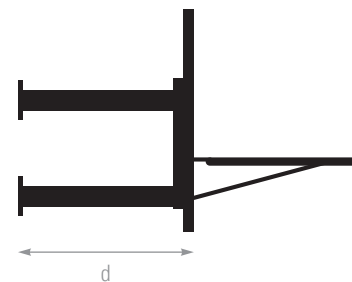

→ But de basket mural 2 bras

Hauteur fixe - Entraînement

Version plastifiée Réf. BB130107
Version galvanisée Réf. BB130111

Les METALU+

- + **Facilité de pose**
- + Adaptable sur différents supports : profilé métallique, lamellé-collé ...

Le support est spécifique quand la surface n'est pas plane ou sans obstacle. D'autres paramètres peuvent être pris en compte comme la résistance, les cotes, les inclinaisons, ...

Conformités

Norme NF EN 1270
Code du sport

Photos non contractuelles

Dimensions

Hauteur du cercle par rapport au sol 2,6 ou 3,05 m
Déport (d)..... 0,6 m
Poids..... 34 kg

Descriptif technique

Équipement standard :

- 1 but de basket mural 2 bras Ø 80 mm en acier plastifié
- 4 points de fixations
- Hauteur 2,60 ou 3,05 m à définir à l'installation
- Cercle réglementaire renforcé à fixer sur la structure
- Filet en fil Ø 5 mm
- Adaptation sur support spécifique, nous consulter
- Utilisation en extérieur avec la version galvanisée à chaud