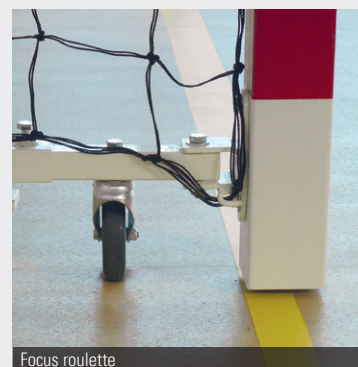

→ Cadres et barres d'écartement télescopiques pour but de handball **rabattable**

AFNOR Cert. 61477

Réf. HB01N *** **

Les **METALU**+

- + Rabattable au mur
- + Profondeur de 0,90 à 2,10 m
- + Haut niveau de finitions

- Barres d'écartement télescopiques fixées au mur permettant le réglage : de 0,90 à 1,40 m, Réf. **HB01N212**** ou **HB01N301**** ou de 1,40 à 2,10 m, Réf. **HB01N213**** ou **HB01N302****
- Carrés en acier galvanisé plastifié blanc de 35 et 30 mm de section
- 2 roulettes par but, fixées sous les barres d'écartement
- 2 ancrages par but